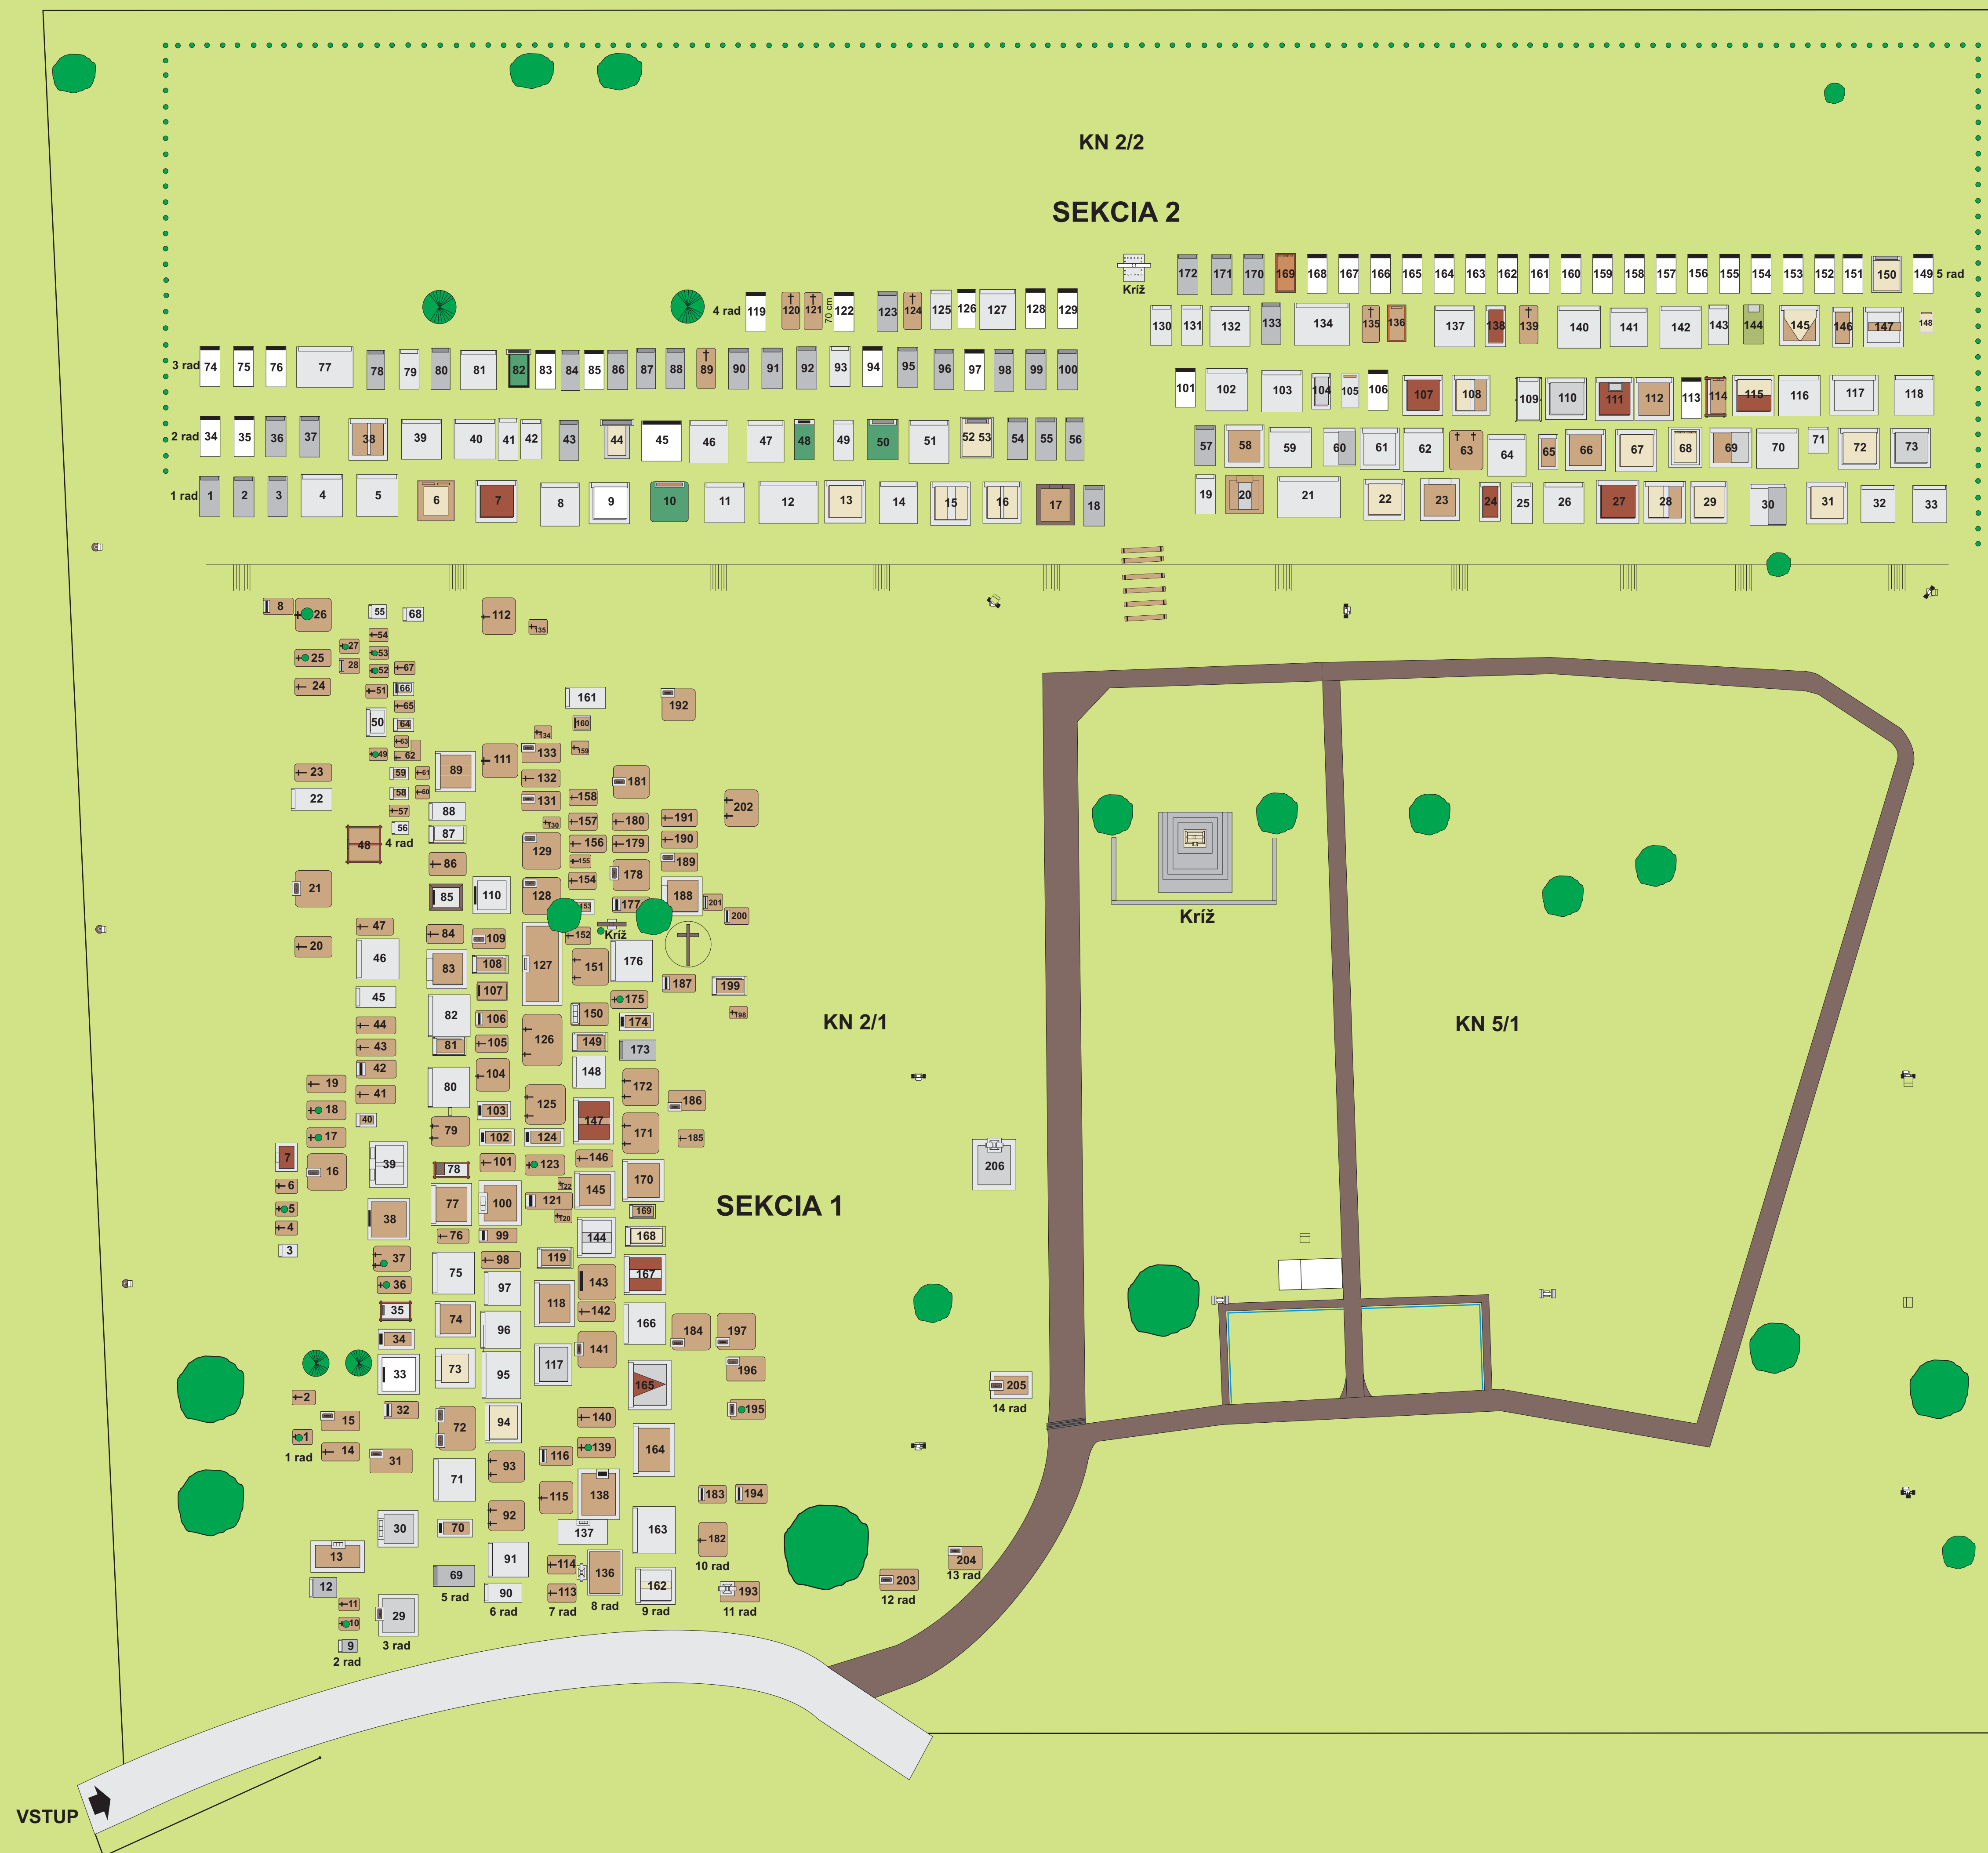

CINTORÍN V OBCI GABOLTOV

SITUAČNÝ PLÁN HROBOVÝCH MIEST

- LEGENDA:**
- Dvojhrob
 - Dvojhrob s obrubou
 - Dvojhrob, hrobka nad sebou
 - Jednohrob
 - Jednohrob s obrubou
 - Jednohrob s náhrobným križom
 - Hrob označený križom, drevo, kov, betón
 - Voľné hrobové miesta
 - Detský hrob
 - Detský hrob označený križom
 - Detský hrob s obrubou
 - Osvetlenie
 - Okrasné stromy listnaté, ihličnaté

STAV K 23.02.2017

Investor:	Miesto:	Vypracoval: Milan GROŠKO
Obec GABOLTOV	GABOLTOV	Formát: A 0
Pasportizácia hrobov a návrh voľných hrobových miest na miestnom cintoríne v obci GABOLTOV		Dátum: Máj 2013
		Štápan: pasport
		Mierka: 1:200
Príloha: Zakreslenie polohy hrobových miest		